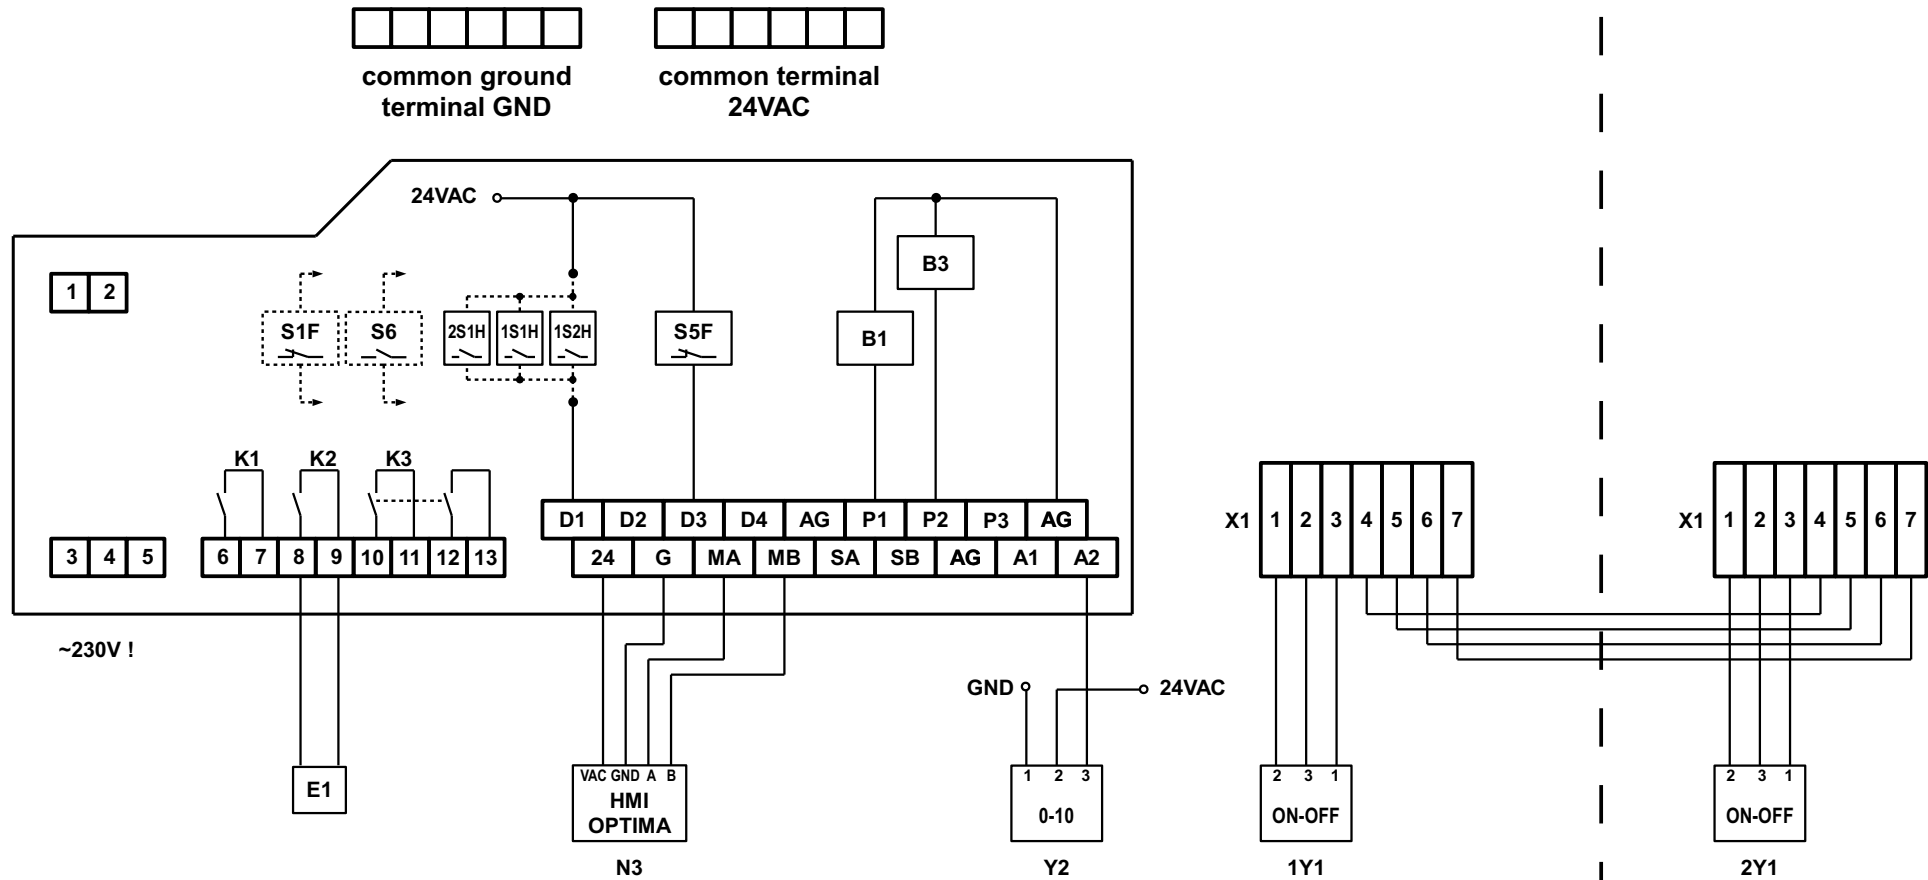

**B**

**APPLICATION: ND4-S / ND4-R**

NVS 23 CG OPTIMA SUP  
NVS 39 CG OPTIMA SUP  
NVS 65 CG OPTIMA SUP  
NVS 80 CG OPTIMA SUP

NVS 23 CG 0-2  
NVS 39 CG 0-2  
NVS 65 CG 0-2  
NVS 80 CG 0-2

**B**

**APPLICATION: ND4-S / ND4-R**

**VS 10-75 CG OPTIMA**  
**VS 40-150 CG OPTIMA SUP-EXH**

**B**

VS 10-75 CG OPTIMA  
VS 40-150 CG OPTIMA SUP  
VS 40-150 CG OPTIMA SUP-EXH

RS485 / Modbus connection details