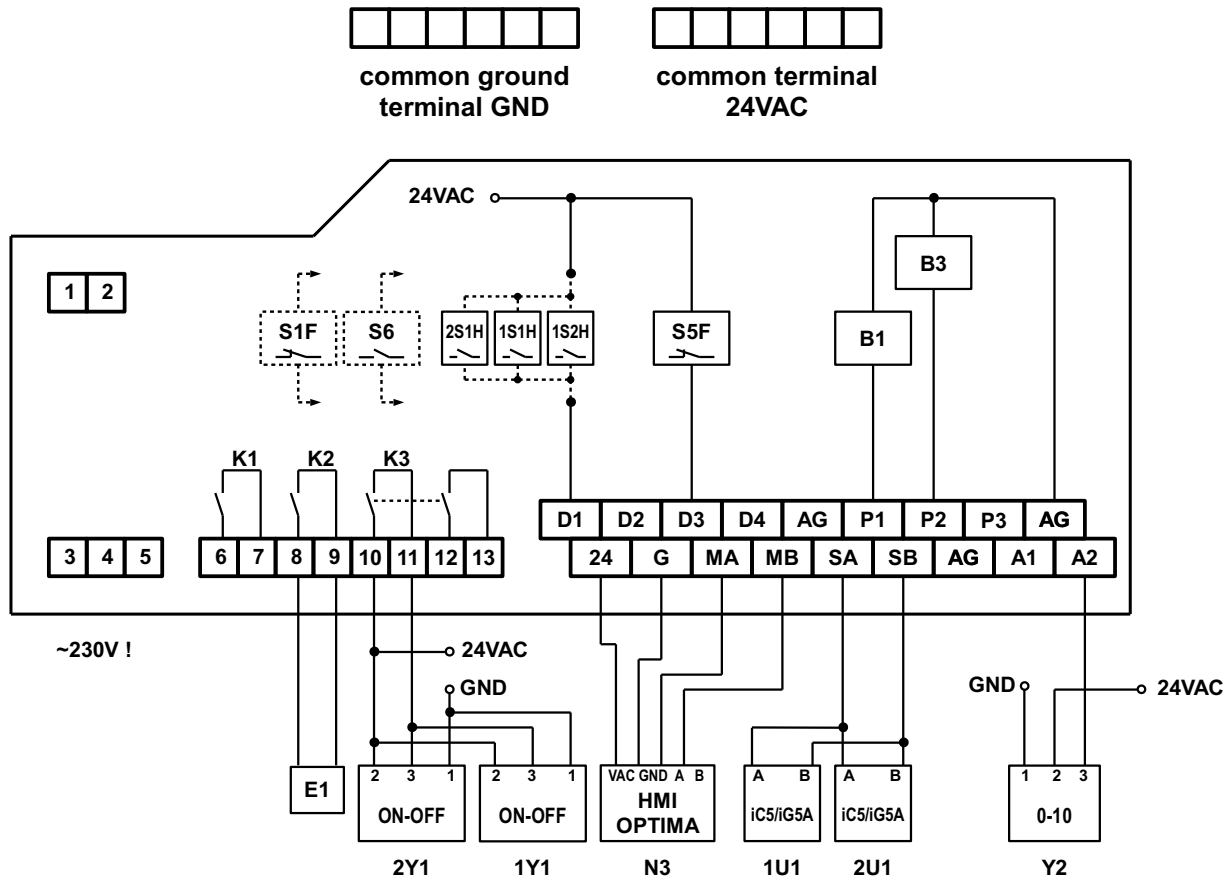

**B**

**APPLICATION: ND4-S / ND4-R**

NVS 23 CG OPTIMA SUP  
NVS 39 CG OPTIMA SUP  
NVS 65 CG OPTIMA SUP  
NVS 80 CG OPTIMA SUP

NVS 23 CG 0-2  
NVS 39 CG 0-2  
NVS 65 CG 0-2  
NVS 80 CG 0-2

**B**

**APPLICATION: ND4-S / ND4-R**

**VS 10-75 CG OPTIMA**  
**VS 40-150 CG OPTIMA SUP-EXH**

**B**

VS 10-75 CG OPTIMA  
VS 40-150 CG OPTIMA SUP  
VS 40-150 CG OPTIMA SUP-EXH

RS485 / Modbus connection details